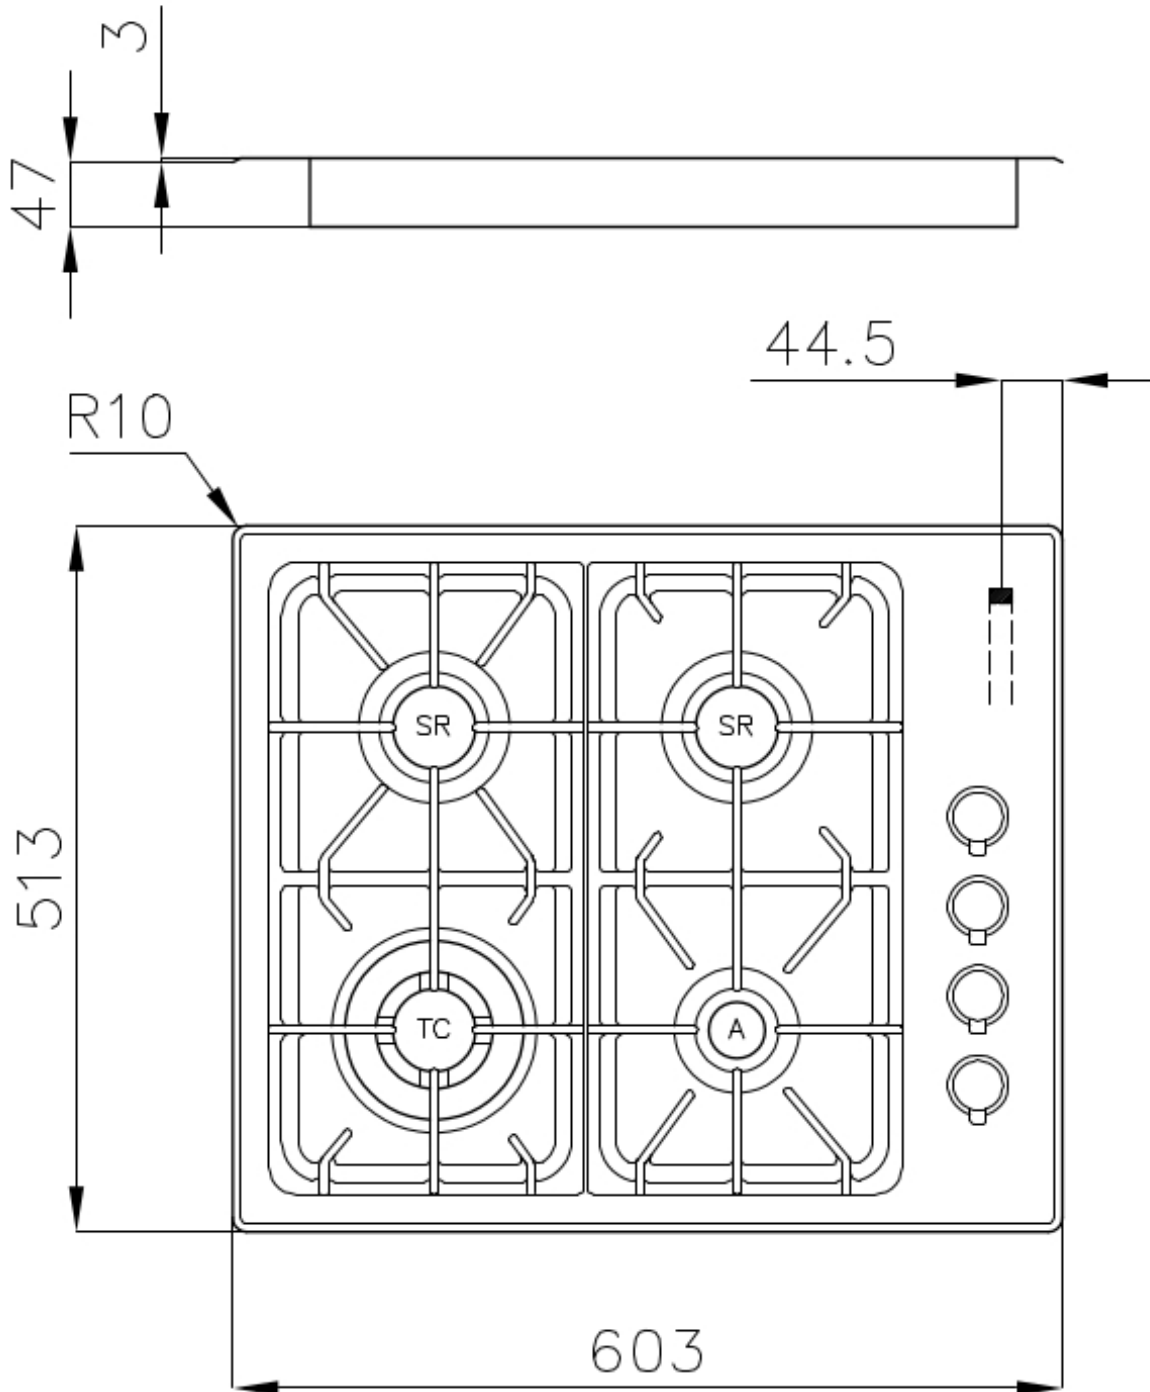

Tipo de gas

Probado para la instalación con Gas metano, set boquillas GLP incluidos.

Tipología

Placa de gas

DIBUJOS TÉCNICOS